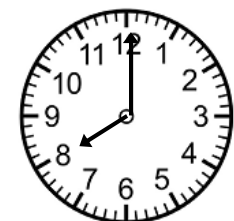

_____
_____