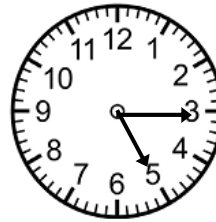

Name:

Datum: \_\_\_\_\_

Heute ist \_\_\_\_\_

Zeichne die passende Uhrzeit ein! Achte auf die Größe der Zeiger.

6:30

18:00

9:45

19:15

16:30

5:45

13:30

2:45

Schreibe die richtige Uhrzeit darunter.

\_\_\_\_\_  
\_\_\_\_\_

\_\_\_\_\_  
\_\_\_\_\_

\_\_\_\_\_  
\_\_\_\_\_