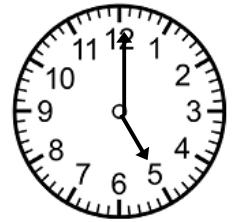

Name:

Datum: \_\_\_\_\_

Heute ist \_\_\_\_\_

Zeichne die passende Uhrzeit ein! Achte auf die Größe der Zeiger.

6:30

18:00

9:45

19:15

16:30

5:45

13:30

2:45

Schreibe die richtige Uhrzeit darunter.

\_\_\_\_\_  
\_\_\_\_\_

\_\_\_\_\_  
\_\_\_\_\_

\_\_\_\_\_  
\_\_\_\_\_