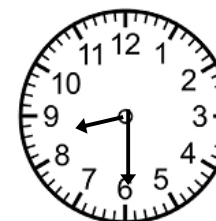

_____
_____